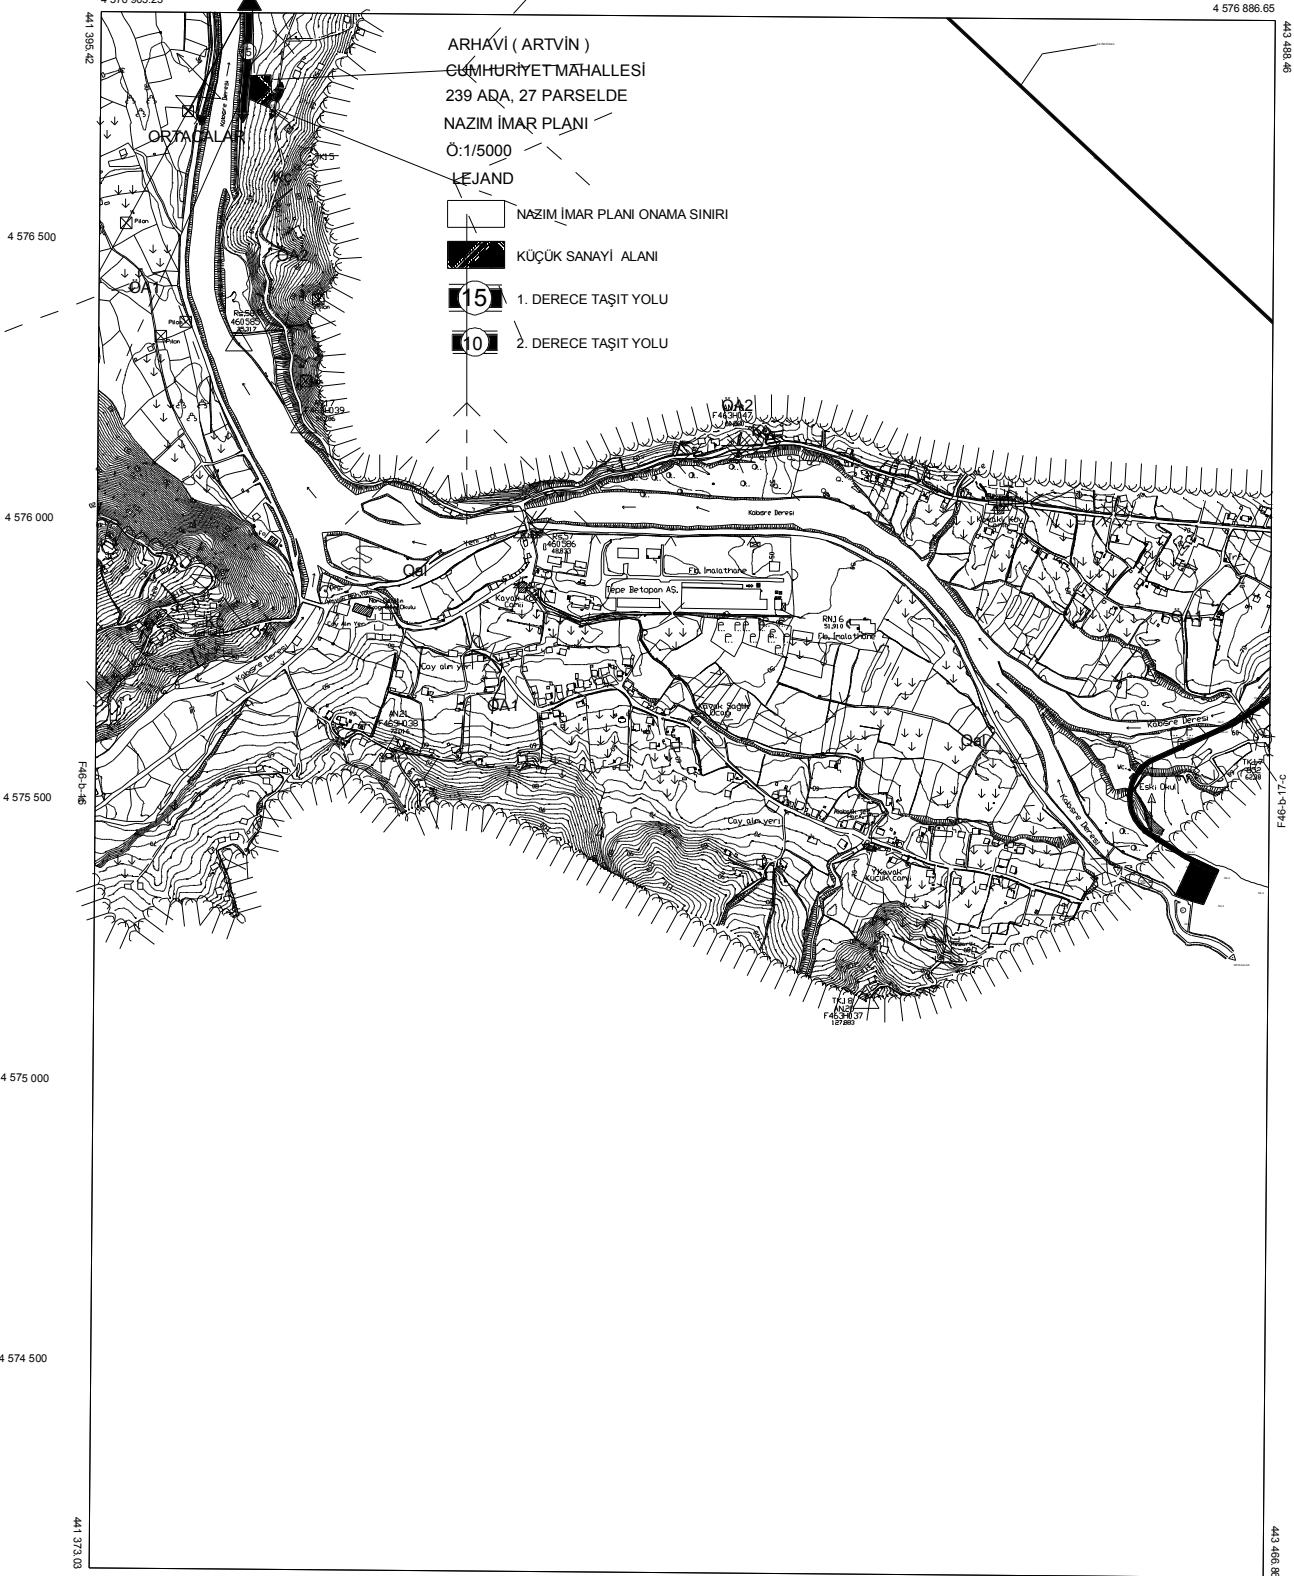

01									
06									
11									
16									
21									
22									
23									
24									
25									

RİZE
ARTVİN
ARHAVİ

ARHAVİ
(ARTVİN)
F46-b-17-d

ARHAVİ (ARTVİN)
CUMHURİYET MAHALLESİ
239 ADA, 27 PARSELDE
NAZIM İMAR PLANI
Ö:1/5000

LEJAND

NAZIM İMAR PLANI ONAMA SINIRI

KÜÇÜK SANAYİ ALANI

15 1. DERECE TAŞIT YOLU

10 2. DERECE TAŞIT YOLU

1/5000